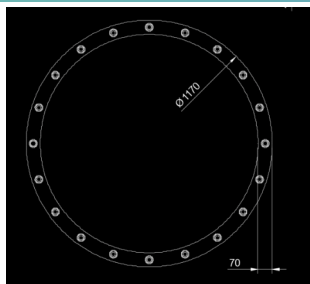

SD - Wood Ring LED 70-1200

Suspension Décorative (Wood)

kubia
INNOVATIVE SOLUTIONS

Classe 2 - IP20 - IK08 - 850°C
RG 0 - <3 SDCM - UGR < 16

Suspension décorative

- Profil en bois
- Optique 60°
- Efficacité du système jusqu'à 114 lm/w
- Durée de vie de 60 000h (L80 B10)
- Driver électronique déporté

Options :

- Plusieurs essences de bois
- Autres dimension sur mesure
- Driver électronique DALI
- Bluetooth
- Version acoustique en matériaux organiques (ci-dessous)

Désignation	Puissance	Flux Sortant	Optique	T° de Couleur	IRC	L x l x H (mm)
SD-Wood Ring LED 70-1 200	70W	7 800 lm	60°	3000K	90	1 170 x 70 x 45
SD-Wood Ring LED 70-1 200	70W	8 000 lm	60°	4000K	90	1 170 x 70 x 45