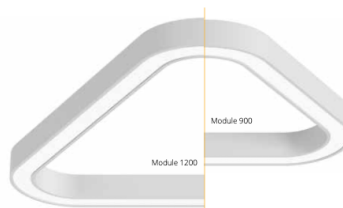

## Suspension LED décorative

- Profil aluminium extrudé
- Diffuseur Satiné
- Durée de vie de 50 000h (L80 B10)
- Driver électronique intégré

### Options :

- Plusieurs coloris sur demande
- Driver électronique DALI
- Version encastrée
- Version Plafonnier
- Version Direct-Indirect
- Tunable white

Désignation	Puissance	Flux Sortant	Optique	T° de Couleur	IRC	M x l x H (mm)
SD-APP T 70/840- 55x900	105W	6820 lm	Satine	3000K / 4000K	80	906 x 76 x 55
SD-APP T 105/840 - 55x1200	140W	9884 lm	Satine	3000K / 4000K	80	1206 x 76 x 55
SD-APP T 70/840 - 80x900	105W	9093 lm	Satine	3000K / 4000K	80	906 x 76 x 80
SD-APP T 70/840 - 80x1200	140W	13179 lm	Satine	3000K / 4000K	80	1206 x 76 x 80
SD-APP T 70/840 111x900	105W	9093 lm	Satine	3000K / 4000K	80	906 x 106 x 111
SD-APP T 70/840 111x1200	140W	13179 lm	Satine	3000K / 4000K	80	1206 x 106 x 111