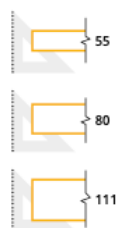

## Suspension LED décorative

- Profil aluminium extrudé
- Diffuseur Satiné
- Durée de vie de 50 000h (L80 B10)
- Driver électronique intégré

### Options :

- Plusieurs coloris sur demande
- Driver électronique DALI
- Version encastrée
- Version Plafonnier
- Version Direct-Indirect
- Tunable white

Désignation	Puissance	Flux Sortant	Optique	T° de Couleur	IRC	M x l x H (mm)
SD-APP T 70/840- 55x900	105W	6820 lm	Satine	3000K / 4000K	80	906 x 76 x 55
SD-APP T 105/840 - 55x1200	140W	9884 lm	Satine	3000K / 4000K	80	1206 x 76 x 55
SD-APP T 70/840 - 80x900	105W	9093 lm	Satine	3000K / 4000K	80	906 x 76 x 80
SD-APP T 70/840 - 80x1200	140W	13179 lm	Satine	3000K / 4000K	80	1206 x 76 x 80
SD-APP T 70/840 111x900	105W	9093 lm	Satine	3000K / 4000K	80	906 x 106 x 111
SD-APP T 70/840 111x1200	140W	13179 lm	Satine	3000K / 4000K	80	1206 x 106 x 111