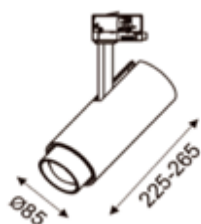

Spot LED orientable pour installation sur rail triphasé

- Tête en fonte d'aluminium
- Réflecteur avec focale réglable de 6 à 60 degrés
- Efficacité du système jusqu'à 115 lm/w
- Durée de vie de 60 000h (L80 B10)
- Adaptateur pour rail 3 allumages
- Driver électronique intégré

Options :

- Coloris Noir, Blanc et Gris
- Autres coloris sur demande
- Driver électronique Dali
- IRC > 90
- IRC > 97
- Led Metier Bread, Meat, Fish , Fashion

Désignation	Puissance	Flux Sortant	Optique	T° de Couleur	IRC	Ø x L
SR-Icon 10/830	10 W	1100 lm	De 6° à 60°	3000K	80	85 x 225 à 265
SR-Icon 10/840	10 W	1200 lm	De 6° à 60°	4000K	80	85 x 225 à 265
SR-Icon 14/830	14 W	1600 lm	De 6° à 60°	3000K	80	85 x 225 à 265
SR-Icon 14/840	14 W	1700 lm	De 6° à 60°	4000K	80	85 x 225 à 265
SR-Icon 20/830	20 W	2200 lm	De 6° à 60°	3000K	80	85 x 225 à 265
SR-Icon 20/840	20 W	2300 lm	De 6° à 60°	4000K	80	85 x 225 à 265
SR-Icon 24/830	24 W	2600 lm	De 6° à 60°	3000K	80	85 x 225 à 265
SR-Icon 24/840	24 W	2700 lm	De 6° à 60°	4000K	80	85 x 225 à 265