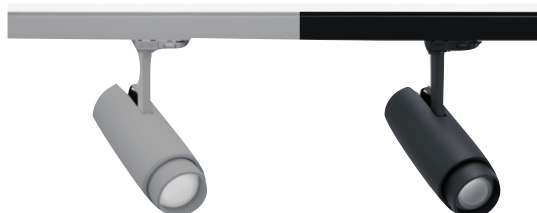

Spot LED orientable pour installation sur rail triphasé

- Tête en fonte d'aluminium
- Réflecteur avec focale réglable de 6 à 60 degrés
- Efficacité du système jusqu'à 115 lm/w
- Durée de vie de 60 000h (L80 B10)
- Adaptateur pour rail 3 allumages
- Driver électronique intégré

Options :

- Coloris Noir, Blanc et Gris
- Autres coloris sur demande
- Driver électronique Dali
- IRC > 90
- IRC > 97
- Led Metier Bread, Meat, Fish , Fashion

Désignation	Puissance	Flux Sortant	Optique	T° de Couleur	IRC	Ø x L
SR-Icon 10/830	10 W	1100 lm	De 6° à 60°	3000K	80	85 x 225 à 265
SR-Icon 10/840	10 W	1200 lm	De 6° à 60°	4000K	80	85 x 225 à 265
SR-Icon 14/830	14 W	1600 lm	De 6° à 60°	3000K	80	85 x 225 à 265
SR-Icon 14/840	14 W	1700 lm	De 6° à 60°	4000K	80	85 x 225 à 265
SR-Icon 20/830	20 W	2200 lm	De 6° à 60°	3000K	80	85 x 225 à 265
SR-Icon 20/840	20 W	2300 lm	De 6° à 60°	4000K	80	85 x 225 à 265
SR-Icon 24/830	24 W	2600 lm	De 6° à 60°	3000K	80	85 x 225 à 265
SR-Icon 24/840	24 W	2700 lm	De 6° à 60°	4000K	80	85 x 225 à 265