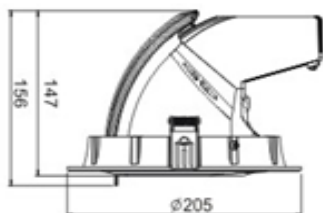

Spot LED encastré fixe

- Colerette en fonte d'aluminium
- Orientation 360° et 90° sortant
- Réflecteur en aluminium facetté S:15°,24°,36°,M 15°,24°,36°,60°,L:12°,24°,36°,60°
- Efficacité du système jusqu'à 130lm/W
- Durée de vie de 50 000h (L80 B10)
- Driver électronique séparé.
- Version S : Découpe 125 mm de 10w à 24w, 136x100
- Version M : Découpe 150 mm de 10w à 33w, 168x122
- Version L : Découpe 190 mm de 10w à 39w,205x156

Options :

- Coloris Noir, Blanc ou Gris
- Verre clair , Verre Opal
- Autres coloris sur demande
- Driver électronique DALI
- IRC > 90
- IRC > 97
- Led métier Bread, Meat, Fish, 3000K, 3500k

Désignation	Puissance	Flux Sortant	Optique	T° de Couleur	IRC
SE-Clic 10/840	10W	1 300 lm	Suivant Version	4000K	80
SE-Clic 14/840	14W	1 700 lm	Suivant Version	4000K	80
SE-Clic 20/840	20W	2 400 lm	Suivant Version	4000K	80
SE-Clic 24/840	24W	2 800 lm	Suivant Version	4000K	80
SE-Clic 29/840	29W	3 300 lm	Suivant Version	4000K	80
SE-Clic 33/840	33W	3 700 lm	Suivant Version	4000K	80
SE-Clic 20/840	37W	3 950 lm	Suivant Version	4000K	80
SE-Clic 39/840	39W	4 200 lm	Suivant Version	4000K	80