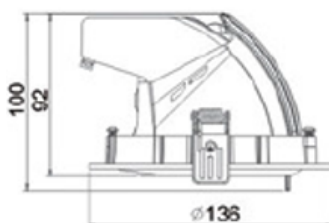

Spot LED encastré fixe

- Colerette en fonte d'aluminium
- Orientation 360° et 90° sortant
- Réflecteur en aluminium facetté S:15°,24°,36°,M 15°,24°,36°,60°,L:12°,24°,36°,60°
- Efficacité du système jusqu'à 130lm/W
- Durée de vie de 50 000h (L80 B10)
- Driver électronique séparé.
- Version S : Découpe 125 mm de 10w à 24w, 136x100
- Version M : Découpe 150 mm de 10w à 33w, 168x122
- Version L : Découpe 190 mm de 10w à 39w,205x156

Options :

- Coloris Noir, Blanc ou Gris
- Verre clair , Verre Opal
- Autres coloris sur demande
- Driver électronique DALI
- IRC > 90
- IRC > 97
- Led métier Bread, Meat, Fish, 3000K, 3500k

Désignation	Puissance	Flux Sortant	Optique	T° de Couleur	IRC
SE-Clic 10/840	10W	1 300 lm	Suivant Version	4000K	80
SE-Clic 14/840	14W	1 700 lm	Suivant Version	4000K	80
SE-Clic 20/840	20W	2 400 lm	Suivant Version	4000K	80
SE-Clic 24/840	24W	2 800 lm	Suivant Version	4000K	80
SE-Clic 29/840	29W	3 300 lm	Suivant Version	4000K	80
SE-Clic 33/840	33W	3 700 lm	Suivant Version	4000K	80
SE-Clic 20/840	37W	3 950 lm	Suivant Version	4000K	80
SE-Clic 39/840	39W	4 200 lm	Suivant Version	4000K	80