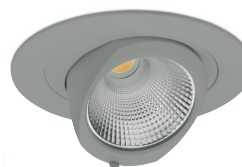

Spot LED encastré fixe

- Colerette en fonte d'aluminium
- Orientation 360° et 90° sortant
- Réflecteur en aluminium facetté S:15°,24°,36°,M 15°,24°,36°,60°,L:12°,24°,36°,60°
- Efficacité du système jusqu'à 130lm/W
- Durée de vie de 50 000h (L80 B10)
- Driver électronique séparé.
- Version S : Découpe 125 mm de 10w à 24w, 136x100
- Version M : Découpe 150 mm de 10w à 33w, 168x122
- Version L : Découpe 190 mm de 10w à 39w,205x156

Options :

- Coloris Noir, Blanc ou Gris
- Verre clair , Verre Opal
- Autres coloris sur demande
- Driver électronique DALI
- IRC > 90
- IRC > 97
- Led métier Bread, Meat, Fish, 3000K, 3500k

Désignation	Puissance	Flux Sortant	Optique	T° de Couleur	IRC
SE-Clic 10/840	10W	1 300 lm	Suivant Version	4000K	80
SE-Clic 14/840	14W	1 700 lm	Suivant Version	4000K	80
SE-Clic 20/840	20W	2 400 lm	Suivant Version	4000K	80
SE-Clic 24/840	24W	2 800 lm	Suivant Version	4000K	80
SE-Clic 29/840	29W	3 300 lm	Suivant Version	4000K	80
SE-Clic 33/840	33W	3 700 lm	Suivant Version	4000K	80
SE-Clic 20/840	37W	3 950 lm	Suivant Version	4000K	80
SE-Clic 39/840	39W	4 200 lm	Suivant Version	4000K	80