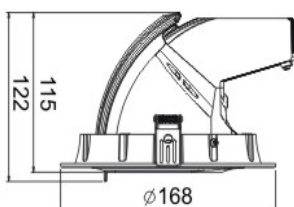

Spot LED encastré fixe

- Colerette en fonte d'aluminium
- Orientation 360° et 90° sortant
- Réflecteur en aluminium facetté S:15°,24°,36°,M 15°,24°,36°,60°,L:12°,24°,36°,60°
- Efficacité du système jusqu'à 130lm/W
- Durée de vie de 50 000h (L80 B10)
- Driver électronique séparé.
- Version S : Découpe 125 mm de 10w à 24w, 136x100
- Version M : Découpe 150 mm de 10w à 33w, 168x122
- Version L : Découpe 190 mm de 10w à 39w,205x156

Options :

- Coloris Noir, Blanc ou Gris
- Verre clair , Verre Opal
- Autres coloris sur demande
- Driver électronique DALI
- IRC > 90
- IRC > 97
- Led métier Bread, Meat, Fish, 3000K, 3500k

Désignation	Puissance	Flux Sortant	Optique	T° de Couleur	IRC
SE-Clic 10/840	10W	1 300 lm	Suivant Version	4000K	80
SE-Clic 14/840	14W	1 700 lm	Suivant Version	4000K	80
SE-Clic 20/840	20W	2 400 lm	Suivant Version	4000K	80
SE-Clic 24/840	24W	2 800 lm	Suivant Version	4000K	80
SE-Clic 29/840	29W	3 300 lm	Suivant Version	4000K	80
SE-Clic 33/840	33W	3 700 lm	Suivant Version	4000K	80
SE-Clic 20/840	37W	3 950 lm	Suivant Version	4000K	80
SE-Clic 39/840	39W	4 200 lm	Suivant Version	4000K	80