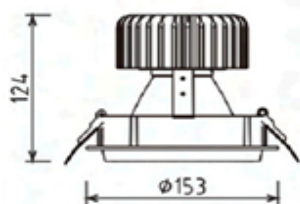

Spot LED encastré fixe

- Colerette en fonte d'aluminium
- Réflecteur en aluminium facetté 15°,30°,45°,60°
- Efficacité du système jusqu'à 130lm/W
- Durée de vie de 50 000h (L80 B10)
- Driver électronique séparé.
- Découpe 140mm

Options :

- Coloris Noir, Blanc ou Gris
- Verre clair , Verre Opal
- Autres coloris sur demande
- Driver électronique DALI
- IRC > 90
- IRC > 97
- Led métier Bread, Meat, Fish, 3500k

Désignation	Puissance	Flux Sortant	Optique	T° de Couleur	IRC	L x H (mm)
SE-Admin 10/840	10W	1 300 lm	15°,30°,45°,60°	4000K	80	153 x 124
SE-Admin 20/840	20W	2 400 lm	15°,30°,45°,60°	4000K	80	153 x 124
SE-Admin 29/840	29W	3 300 lm	15°,30°,45°,60°	4000K	80	153 x 124
SE-Admin 39/840	39W	4 200 lm	15°,30°,45°,60°	4000K	80	153 x 124